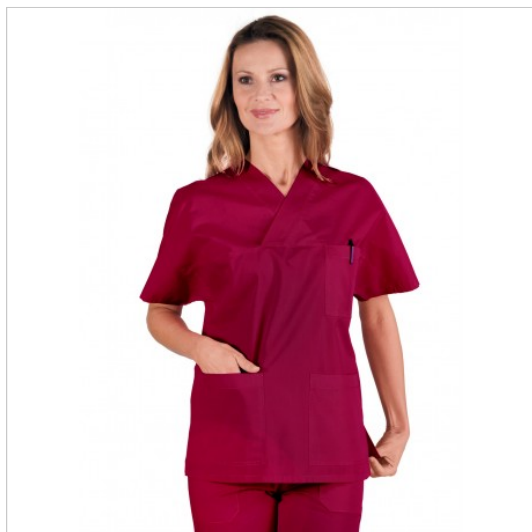

SCHEDA PRODOTTO

Casacca collo a v pol/cot 125gr bordeaux ISACCO
045003

Riferimento: ISA045003

Categoria Prodotto	Casacche
Colore	Bordeaux
	Colorato
Composizione Tessuto	65% Poliestere 35% Cotone
Fantasia Tessuto	Tinta Unita
Linea Prodotto	Collo a V
Lunghezza	Corto
Modello	Unisex
Modello Collo	Collo a V
Modello Manica	Corta
Numero Tasche	Tre
Peso Tessuto	125 gr/mq
Settori D'impiego	SANITARIO
Stagione	Ogni Stagione