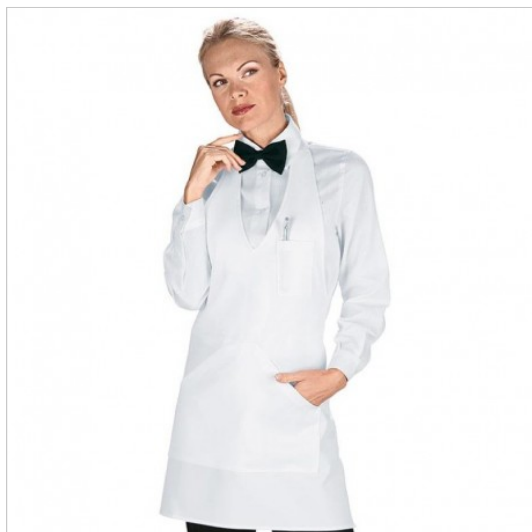

SCHEDA PRODOTTO

Grebiule bistro bianco ISACCO 090220

Riferimento: ISA090220

Categoria Prodotto	Grebiuli Pettorina
Colore	Bianco
Composizione Tessuto	100% Poliestere
Dimensioni Cm.	70x57
Fantasia Tessuto	Tinta Unita
Linea Prodotto	Bistro
Lunghezza	Corto
Modello	Unisex
Numero Tasche	Tre
Peso Tessuto	220 gr/mq
Settori D'impiego	FOOD & BEVERAGE
	RISTORAZIONE
Stagione	Ogni Stagione
Tipo di Chiusura	Bottoni Fissi
	Con lacci