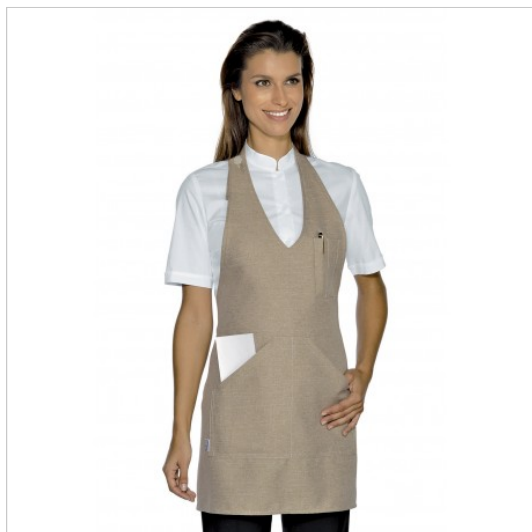

SCHEDA PRODOTTO

Grebiule bistro natural ISACCO ISA090216

Riferimento: ISA090216

Categoria Prodotto	Grebiuli Pettorina
Colore	Colorato
	Naturale
Composizione Tessuto	100% Poliestere
Dimensioni Cm.	70x57
Fantasia Tessuto	Tinta Unita
Linea Prodotto	Bistro
Lunghezza	Corto
Modello	Unisex
Numero Tasche	Tre
Peso Tessuto	220 gr/mq
Settori D'impiego	RISTORAZIONE
	FOOD & BEVERAGE
Stagione	Ogni Stagione
Tipo di Chiusura	Bottoni Fissi
	Con lacci