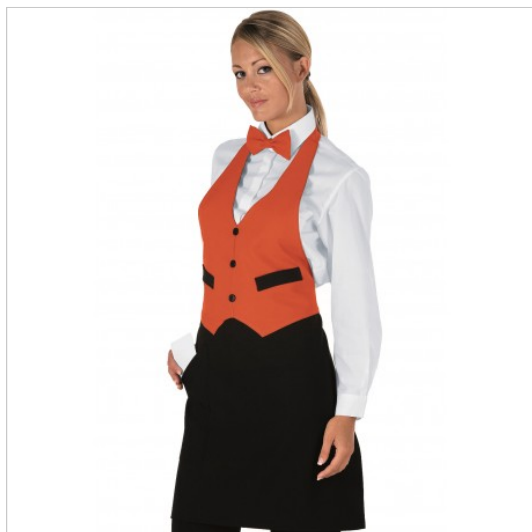

SCHEDA PRODOTTO

Grebiule garcon colorado/nero ISACCO 037011

Riferimento: ISA037011

| | |
|----------------------|----------------------------|
| Categoria Prodotto | Grebiuli Pettorina |
| Colore | Colorato |
| | Arancione |
| Composizione Tessuto | 100% Poliestere |
| Dimensioni Cm. | 64x67 |
| Fantasia Tessuto | Tinta Unita |
| Linea Prodotto | Garcon |
| Lunghezza | Lungo |
| Modello | Unisex |
| Numero Tasche | Due |
| Peso Tessuto | 220 gr/mq |
| Rifiniture | Nero |
| Settori D'impiego | FOOD & BEVERAGE |
| | RISTORAZIONE |
| Stagione | Ogni Stagione |
| Tipo di Chiusura | Bottoni Fissi |
| | Con lacci |