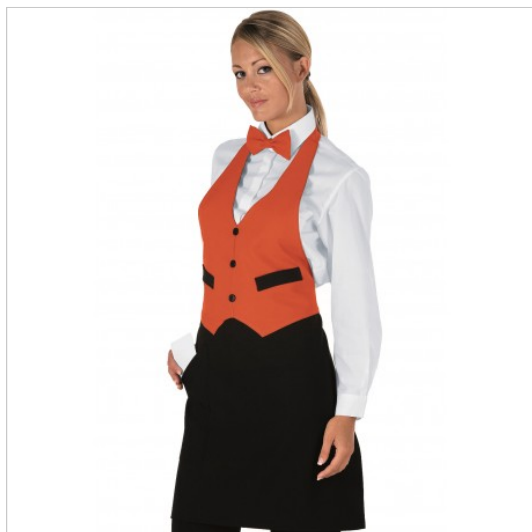

## SCHEDA PRODOTTO

Grebiule garcon colorado/nero ISACCO 037011

Riferimento: ISA037011

Categoria Prodotto	<b>Grebiuli Pettorina</b>
Colore	<b>Colorato</b>
	<b>Arancione</b>
Composizione Tessuto	<b>100% Poliestere</b>
Dimensioni Cm.	<b>64x67</b>
Fantasia Tessuto	<b>Tinta Unita</b>
Linea Prodotto	<b>Garcon</b>
Lunghezza	<b>Lungo</b>
Modello	<b>Unisex</b>
Numero Tasche	<b>Due</b>
Peso Tessuto	<b>220 gr/mq</b>
Rifiniture	<b>Nero</b>
Settori D'impiego	<b>FOOD &amp; BEVERAGE</b>
	<b>RISTORAZIONE</b>
Stagione	<b>Ogni Stagione</b>
Tipo di Chiusura	<b>Bottoni Fissi</b>
	<b>Con lacci</b>