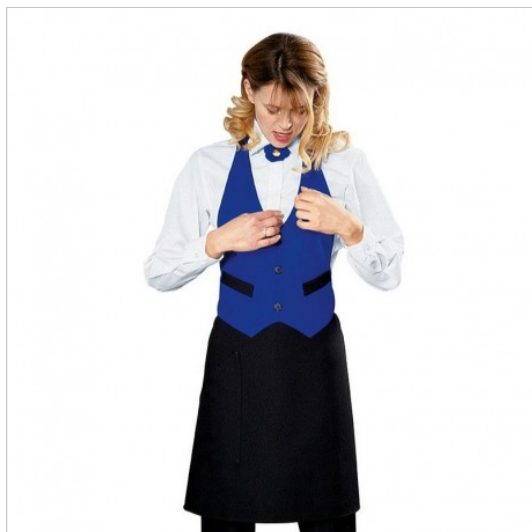

## SCHEDA PRODOTTO

Grembiule garcon blu cina/nero ISACCO 037006

Riferimento: ISA037006

Categoria Prodotto	<b>Grembiuli Pettorina</b>
Colore	<b>Colorato</b>
	<b>Blu Cina</b>
Composizione Tessuto	<b>100% Poliestere</b>
Dimensioni Cm.	<b>64x67</b>
Fantasia Tessuto	<b>Tinta Unita</b>
Linea Prodotto	<b>Garcon</b>
Lunghezza	<b>Lungo</b>
Modello	<b>Unisex</b>
Numero Tasche	<b>Due</b>
Peso Tessuto	<b>220 gr/mq</b>
Rifiniture	<b>Nero</b>
Settori D'impiego	<b>FOOD &amp; BEVERAGE</b>
	<b>RISTORAZIONE</b>
Stagione	<b>Ogni Stagione</b>
Tipo di Chiusura	<b>Bottoni Fissi</b>
	<b>Con lacci</b>