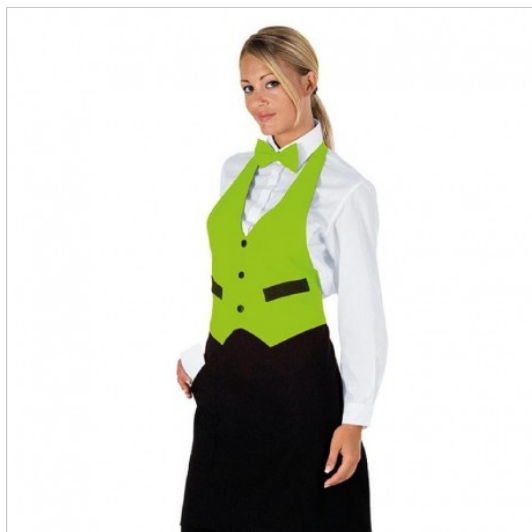

SCHEDA PRODOTTO

Grebiule garcon mela/nero ISACCO 037026

Riferimento: ISA037026

Categoria Prodotto	Grebiuli Pettorina
Colore	Colorato
	Verde Mela
Composizione Tessuto	100% Poliestere
Dimensioni Cm.	64x67
Fantasia Tessuto	Tinta Unita
Linea Prodotto	Garcon
Lunghezza	Lungo
Modello	Unisex
Numero Tasche	Due
Peso Tessuto	220 gr/mq
Rifiniture	Nero
Settori D'impiego	FOOD & BEVERAGE
	RISTORAZIONE
Stagione	Ogni Stagione
Tipo di Chiusura	Bottoni Fissi
	Con lacci