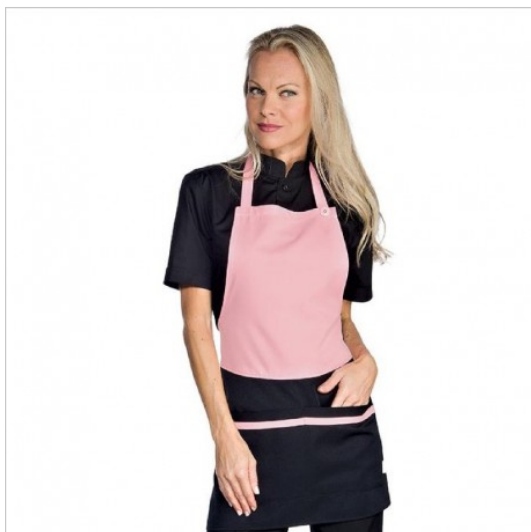

SCHEDA PRODOTTO

Grebiule bar brooklyn nero/rosa ISACCO 087689

Riferimento: ISA087689

Categoria Prodotto	Grebiuli Pettorina
Colore	Colorato
	Rosa
Composizione Tessuto	100% Poliestere
Dimensioni Cm.	70X65
Fantasia Tessuto	Tinta Unita
Linea Prodotto	Brooklyn
Lunghezza	Corto
Modello	Unisex
Numero Tasche	Due
Peso Tessuto	220 gr/mq
Rifiniture	Nero
Settori D'impiego	ALIMENTARE
	FOOD & BEVERAGE
Stagione	Ogni Stagione
Tipo di Chiusura	Bottoni Fissi
	Con lacci