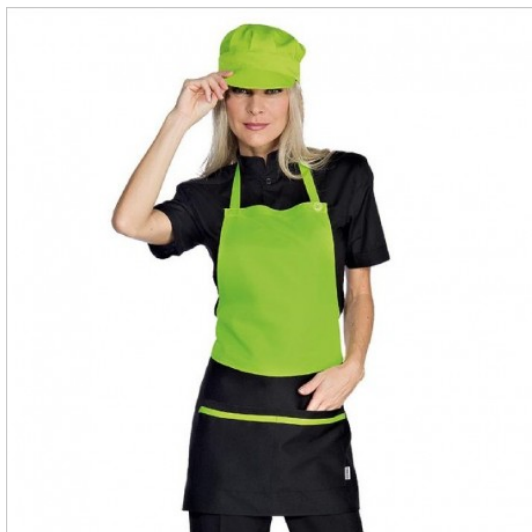

## SCHEDA PRODOTTO

Grembiule bar brooklyn nero/mela ISACCO 087626

Riferimento: ISA087626

Categoria Prodotto	<b>Grembiuli Pettorina</b>
Colore	<b>Colorato</b>
	<b>Verde Mela</b>
Composizione Tessuto	<b>100% Poliestere</b>
Dimensioni Cm.	<b>70X65</b>
Fantasia Tessuto	<b>Tinta Unita</b>
Linea Prodotto	<b>Brooklyn</b>
Lunghezza	<b>Corto</b>
Modello	<b>Unisex</b>
Numero Tasche	<b>Due</b>
Peso Tessuto	<b>220 gr/mq</b>
Rifiniture	<b>Nero</b>
Settori D'impiego	<b>ALIMENTARE</b>
	<b>FOOD &amp; BEVERAGE</b>
Stagione	<b>Ogni Stagione</b>
Tipo di Chiusura	<b>Bottoni Fissi</b>
	<b>Con lacci</b>