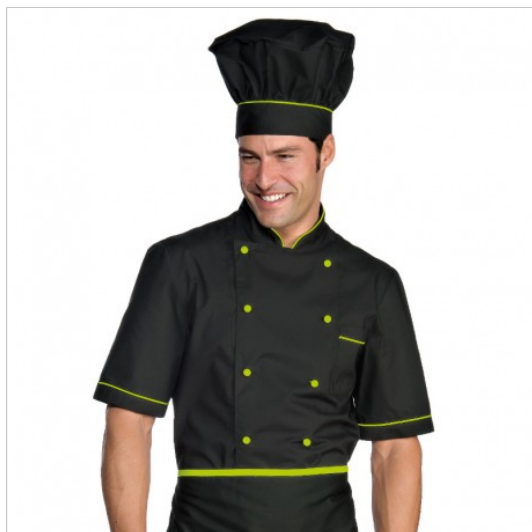

SCHEDA PRODOTTO

Giacca alicante nera/mela ISACCO 056926

Riferimento: ISA056926

Categoria Prodotto	Giacche
Colore	Nero
Composizione Tessuto	65% Poliestere 35% Cotone
Fantasia Tessuto	Tinta Unita
Linea Prodotto	Alicante
Modello	Uomo
Modello Collo	Coreana
Modello Manica	Corta
Numero Bottoni	Dieci
Numero Tasche	Una
Peso Tessuto	125 gr/mq
Rifiniture	verde mela
Settori D'impiego	FOOD & BEVERAGE
	RISTORAZIONE
	ALIMENTARE
Stagione	Estivo
Tipo di Chiusura	Bottoni Estraibili