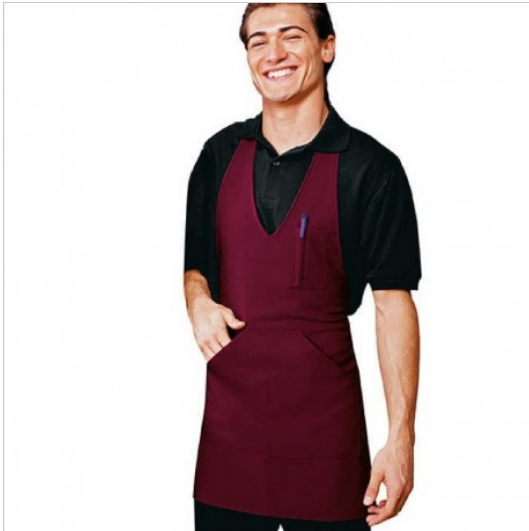

SCHEDA PRODOTTO

Grebiule bistro bordeaux ISACCO 090203

Riferimento: ISA090203

Categoria Prodotto	Grebiuli Pettorina
Colore	Colorato
	Bordeaux
Composizione Tessuto	100% Poliestere
Dimensioni Cm.	70x57
Fantasia Tessuto	Tinta Unita
Linea Prodotto	Bistro
Lunghezza	Corto
Modello	Unisex
Numero Tasche	Tre
Peso Tessuto	220 gr/mq
Settori D'impiego	RISTORAZIONE
	FOOD & BEVERAGE
Stagione	Ogni Stagione
Tipo di Chiusura	Bottoni Fissi
	Con lacci