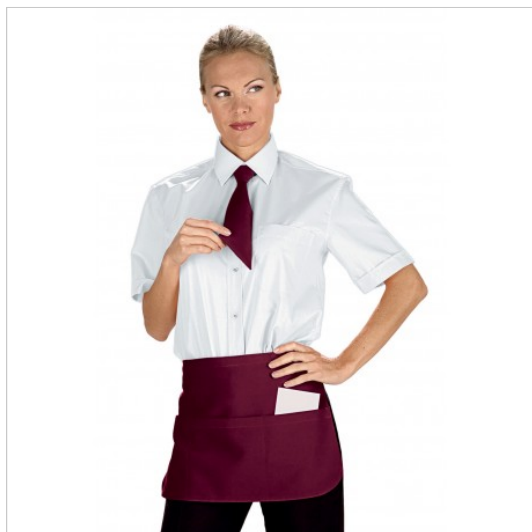

SCHEDA PRODOTTO

Grebiule pub bordeaux ISACCO 086703

Riferimento: ISA086703

Categoria Prodotto	Grebiuli Vita
Colore	Bordeaux
	Colorato
Composizione Tessuto	100% Poliestere
Dimensioni Cm.	46x30
Fantasia Tessuto	Tinta Unita
Linea Prodotto	Pub
Lunghezza	Corto
Modello	Unisex
Numero Tasche	Tre
Peso Tessuto	220 gr/mq
Settori D'impiego	FOOD & BEVERAGE
	RISTORAZIONE
	ALIMENTARE
Stagione	Ogni Stagione
Tipo di Chiusura	Con lacci