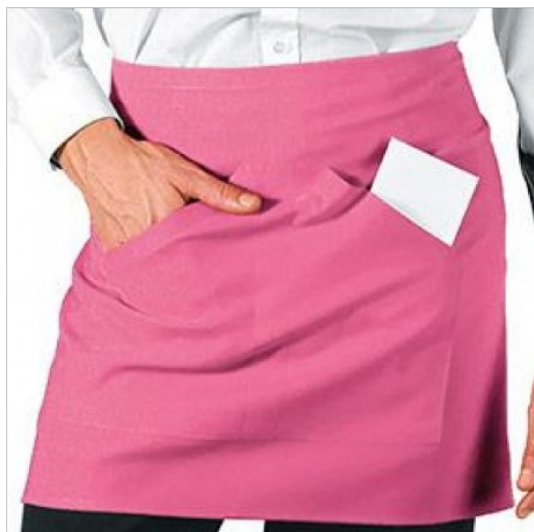

SCHEDA PRODOTTO

Grebiule orleans fuxia ISACCO 086686

Riferimento: ISA086686

Categoria Prodotto	Grebiuli Vita
Colore	Fuxia
	Colorato
Composizione Tessuto	100% Poliestere
Dimensioni Cm.	72x46
Fantasia Tessuto	Tinta Unita
Linea Prodotto	Orleans
Lunghezza	Corto
Modello	Unisex
Numero Tasche	Due
Peso Tessuto	220 gr/mq
Settori D'impiego	FOOD & BEVERAGE
	RISTORAZIONE
	ALIMENTARE
Stagione	Ogni Stagione
Tipo di Chiusura	Con lacci