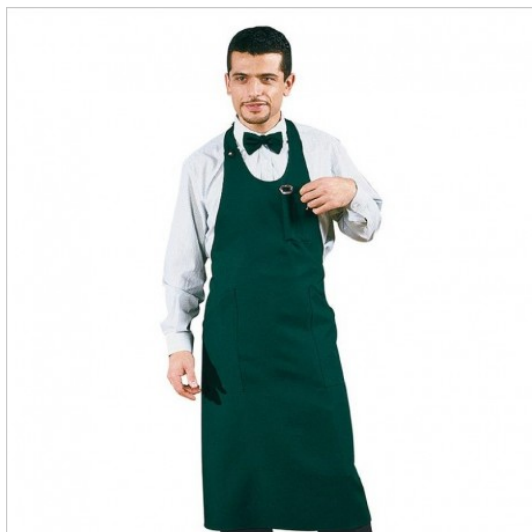

SCHEDA PRODOTTO

Grebiule sommelier verdone ISACCO 049004

Riferimento: ISA049004

Categoria Prodotto	Grebiuli Pettorina
Colore	Colorato
	Verde
Composizione Tessuto	100% Poliestere
Dimensioni Cm.	96x100
Fantasia Tessuto	Tinta Unita
Linea Prodotto	Sommelier
Lunghezza	Lungo
Modello	Unisex
Numero Tasche	Tre
Peso Tessuto	220 gr/mq
	ALBERGHIERO
	FOOD & BEVERAGE
Settori D'impiego	RISTORAZIONE
	Ogni Stagione
Stagione	Ogni Stagione
Tipo di Chiusura	Bottoni Fissi
	Con lacci