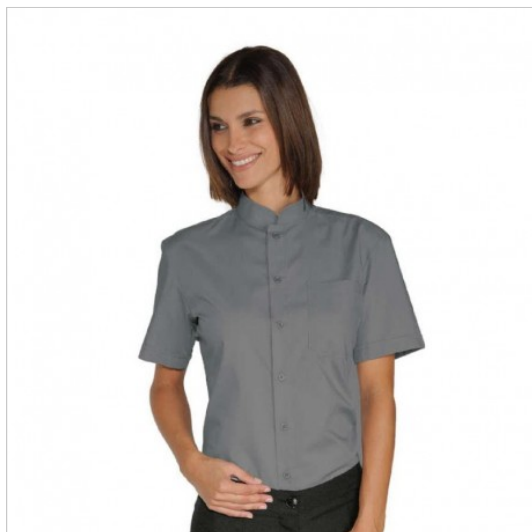

SCHEDA PRODOTTO

Camicia dublino unisex manica corta grigia ISACCO
061812M

Riferimento: ISA061812M

Categoria Prodotto	Camicie
Colore	Colorato
	Grigio
Composizione Tessuto	65% Poliestere 35% Cotone
Fantasia Tessuto	Tinta Unita
Linea Prodotto	Dublino
Modello	Unisex
Modello Collo	Coreana
Modello Manica	Corta
Numero Bottoni	Sette
Numero Tasche	Una
Peso Tessuto	115 gr/mq
	RISTORAZIONE
	ALBERGHIERO
Settori D'impiego	FOOD & BEVERAGE
	Stagione
Stagione	Estivo
Tipo di Chiusura	Bottoni Fissi