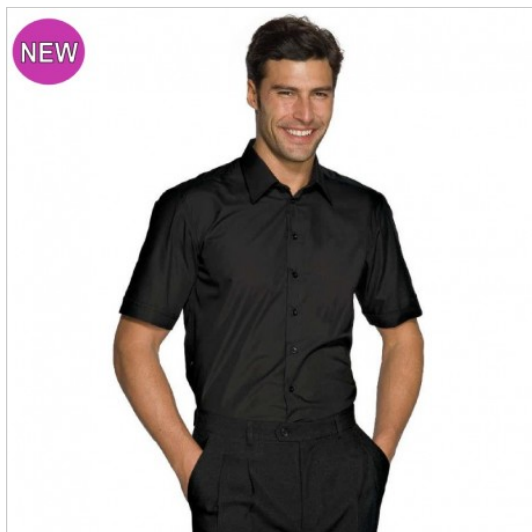

## SCHEDA PRODOTTO

Camicia cartagena slim stretch manica corta nera  
ISACCO 061621M

Riferimento: ISA061621M

Categoria Prodotto	<b>Camicie</b>
Colore	<b>Nero</b>
Composizione Tessuto	<b>97% Cotone 3% Spandex</b>
Fantasia Tessuto	<b>Tinta Unita</b>
Linea Prodotto	<b>Cartagena</b>
Modello	<b>Uomo</b>
Modello Collo	<b>Classico</b>
Modello Manica	<b>Corta</b>
Numero Bottoni	<b>Sette</b>
Numero Tasche	<b>Senza Tasche</b>
Peso Tessuto	<b>136 gr/mq</b>
Settori D'impiego	<b>ALBERGHIERO</b>
	<b>RISTORAZIONE</b>
Stagione	<b>Estivo</b>
Tipo di Chiusura	<b>Bottoni Fissi</b>
Tipo di Vestibilita	<b>Slim</b>
Tipo tessuto	<b>Elasticizzato</b>