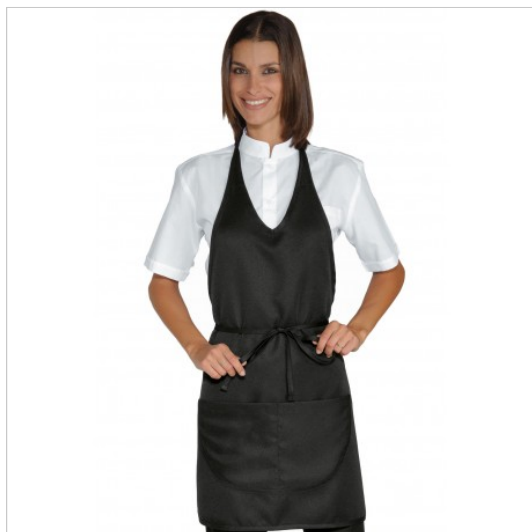

SCHEDA PRODOTTO

Grebiule magic nero ISACCO 090501

Riferimento: ISA090501

Categoria Prodotto	Grebiuli Pettorina
Colore	Nero
Composizione Tessuto	100% Poliestere
Dimensioni Cm.	66x74
Fantasia Tessuto	Tinta Unita
Linea Prodotto	Magic
Lunghezza	Lungo
Modello	Unisex
Numero Tasche	Due
Peso Tessuto	220 gr/mq
Settori D'impiego	FOOD & BEVERAGE
	RISTORAZIONE
	ALIMENTARE
Stagione	Ogni Stagione
Tipo di Chiusura	Bottoni Automatici
	Con lacci