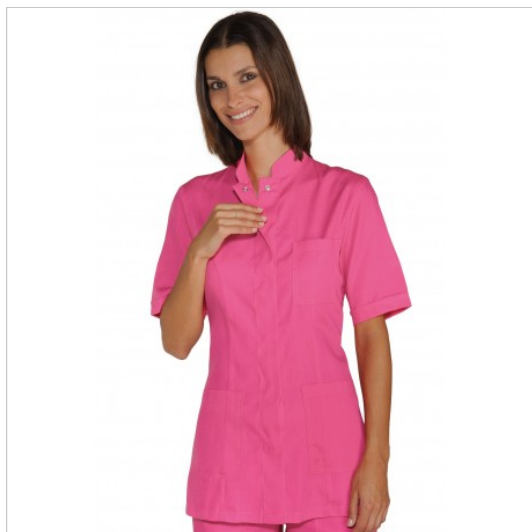

## SCHEDA PRODOTTO

Casacca portofino manica corta fuxia ISACCO  
002860M

Riferimento: ISA002860M

Categoria Prodotto	Camici corti
Colore	Colorato
	Fuxia
Composizione Tessuto	65% Poliestere 35% Cotone
Fantasia Tessuto	Tinta Unita
Linea Prodotto	Portofino
Lunghezza	Corto
Modello	Donna
Modello Collo	Coreana
Modello Manica	Corta
Numero Bottoni	Sei
Numero Tasche	Tre
Settori D'impiego	SANITARIO
	ALIMENTARE
	ESTETICO
Stagione	Estivo
Tipo di Chiusura	Bottoni Automatici