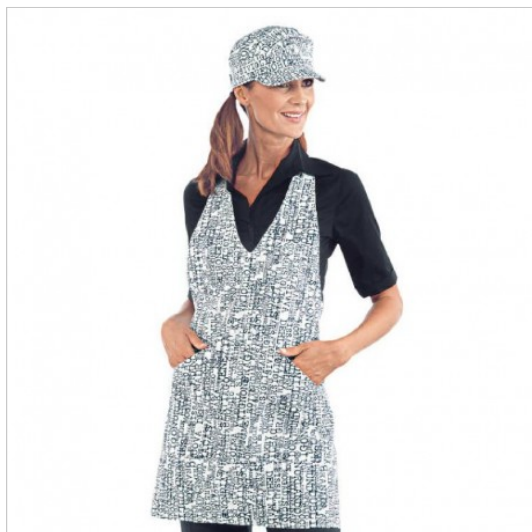

SCHEDA PRODOTTO

Grebiule bistro new york ISACCO 090268

Riferimento: ISA090268

Categoria Prodotto	Grebiuli Pettorina
Colore	Bianco
Composizione Tessuto	100% Cotone
Dimensioni Cm.	70x57
Fantasia Tessuto	Fantasia
Linea Prodotto	Bistro
Lunghezza	Corto
Modello	Unisex
Numero Tasche	Tre
Peso Tessuto	190 gr/mq
Settori D'impiego	FOOD & BEVERAGE
	RISTORAZIONE
Stagione	Ogni Stagione
Tipo di Chiusura	Bottoni Fissi
	Con lacci