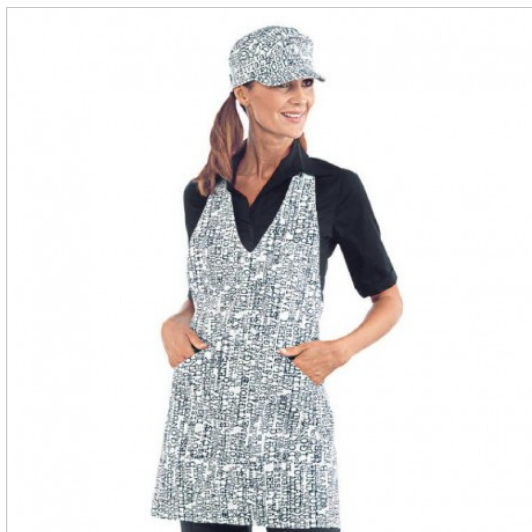

## SCHEDA PRODOTTO

Grebiule bistro new york ISACCO 090268

Riferimento: ISA090268

Categoria Prodotto	<b>Grebiuli Pettorina</b>
Colore	<b>Bianco</b>
Composizione Tessuto	<b>100% Cotone</b>
Dimensioni Cm.	<b>70x57</b>
Fantasia Tessuto	<b>Fantasia</b>
Linea Prodotto	<b>Bistro</b>
Lunghezza	<b>Corto</b>
Modello	<b>Unisex</b>
Numero Tasche	<b>Tre</b>
Peso Tessuto	<b>190 gr/mq</b>
Settori D'impiego	<b>FOOD &amp; BEVERAGE</b>
	<b>RISTORAZIONE</b>
Stagione	<b>Ogni Stagione</b>
Tipo di Chiusura	<b>Bottoni Fissi</b>
	<b>Con lacci</b>