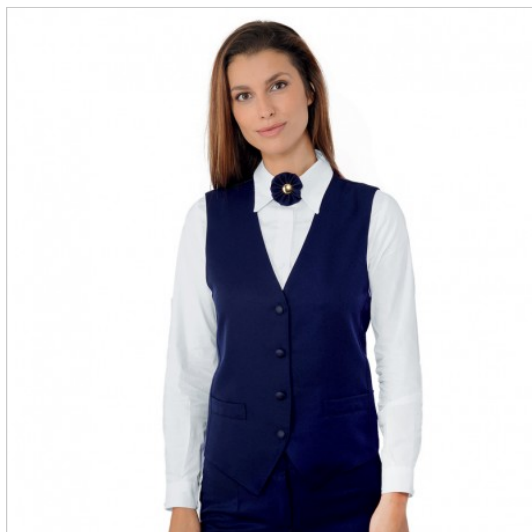

## SCHEDA PRODOTTO

Gilet unisex blu ISACCO 033002

Riferimento: ISA033002

Categoria Prodotto	<b>Gilet</b>
Colore	<b>Blu</b>
	<b>Colorato</b>
Composizione Tessuto	<b>100% Poliestere</b>
Fantasia Tessuto	<b>Tinta Unita</b>
Fodera Interna	<b>Intera</b>
Linea Prodotto	<b>Gilet Unisex</b>
Modello	<b>Unisex</b>
Modello Collo	<b>Collo a V</b>
Numero Bottoni	<b>Quattro</b>
Numero Tasche	<b>Due</b>
Peso Tessuto	<b>220 gr/mq</b>
	<b>ALBERGHIERO</b>
	<b>FOOD &amp; BEVERAGE</b>
	<b>RISTORAZIONE</b>
Stagione	<b>Ogni Stagione</b>
Tipo Fodera	<b>Poliestere 100%</b>
Tipo di Chiusura	<b>Bottoni Estraibili</b>