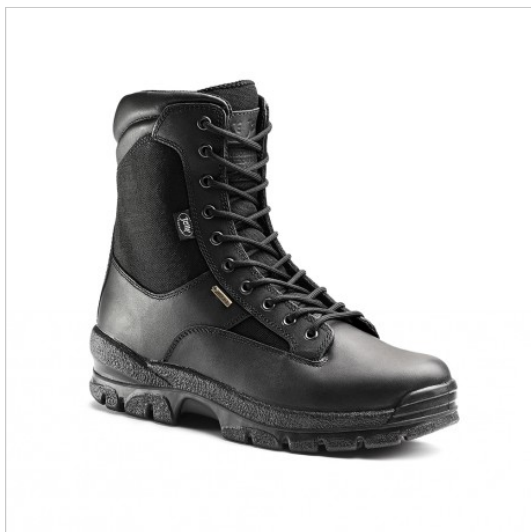

SCHEDA PRODOTTO

Stivaletto 6020/ga stealth boot gore-tex

Riferimento: JOL6020/GA

Altezza	Cm.22 (tg.42)
Antiperforazione	SI
Assorbimento Energia Tallone	SI
Calzatura Antistatica	SI
Categoria Dpi	II' Categoria
Categoria Prodotto	Anfibi
Certificazione	03
Fodera Interna	Gore-Tex 3 strati
Inserti Tomaia	Cordura
Isolamento Calore	SI
Lamina Antiperforazione	Tessuto Multistrato
Modello	Unisex
Normativa Riferimento	EN ISO 20347
Puntale	Sintetico spess. 1,8
Resistenza Calore HRO	SI
SRC Antiscivolo	SI
Settori D'impiego	Divise Uniformi
Sottopiede	Feltro Antistatico
Stagione	Estivo
Suola	PU Bidensità
Suola Antiolio	SI
Tipo di Chiusura	Con lacci
Tomaia	Pieno Fiore Idrorep. traspir.
WR Calzatura Idro	SI
WRU Tomaia Idro	SI