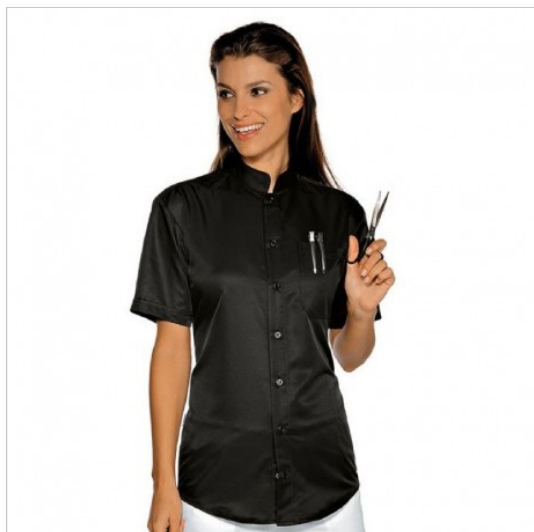

## SCHEDA PRODOTTO

Camicia parrucchiere dublino manica corta superdry  
nera ISACCO 061881M

Riferimento: ISA061881M

Categoria Prodotto	<b>Camicie</b>
Colore	<b>Nero</b>
Composizione Tessuto	<b>100% Poliestere Superdry</b>
Fantasia Tessuto	<b>Tinta Unita</b>
Linea Prodotto	<b>Dublino</b>
Modello	<b>Unisex</b>
Modello Collo	<b>Coreana</b>
Modello Manica	<b>Corta</b>
Numero Bottoni	<b>Sette</b>
Numero Tasche	<b>Una</b>
Peso Tessuto	<b>130 gr/mq</b>
Settori D'impiego	<b>ESTETICO</b>
Stagione	<b>Estivo</b>
Tipo di Chiusura	<b>Bottoni Fissi</b>
Tipo tessuto	<b>Antimacchia</b>
	<b>Microfibra</b>