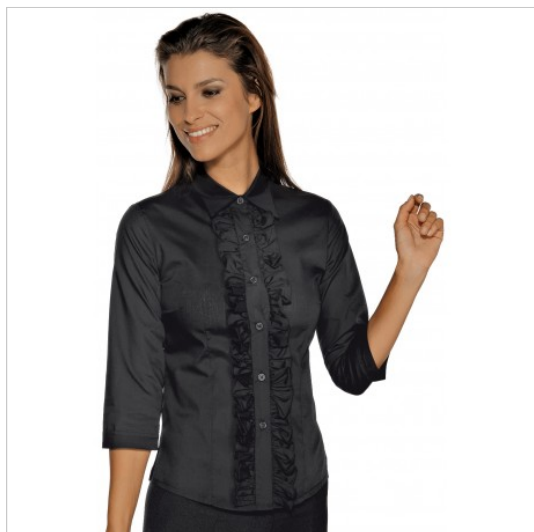

SCHEDA PRODOTTO

Camicetta etoile 3/4 nera ISACCO 025601T

Riferimento: ISA025601T

Categoria Prodotto	Camicie
Colore	Nero
Composizione Tessuto	65% Poliestere 35% Cotone
Fantasia Tessuto	Tinta Unita
Linea Prodotto	Etoile
Modello	Donna
Modello Collo	Classico
Modello Manica	3/4
Numero Bottoni	Sei
Numero Tasche	Senza Tasche
Peso Tessuto	115 gr/mq
Settori D'impiego	ALBERGHIERO
Stagione	Ogni Stagione
Tipo Polsino	Aperto
Tipo di Chiusura	Bottoni Fissi