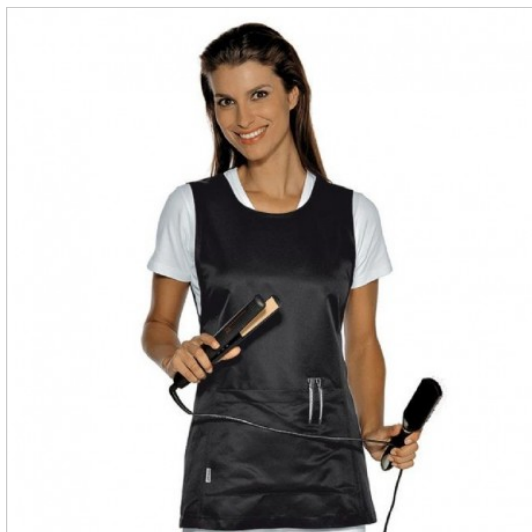

## SCHEDA PRODOTTO

Casacca papeete superdry nera ISACCO 013181

Riferimento: ISA013181

Categoria Prodotto	<b>Casacche</b>
Colore	<b>Nero</b>
Composizione Tessuto	<b>100% Poliestere Superdry</b>
Fantasia Tessuto	<b>Tinta Unita</b>
Linea Prodotto	<b>Papeete</b>
Lunghezza	<b>Corto</b>
Modello	<b>Donna</b>
Modello Collo	<b>Girocollo</b>
Modello Manica	<b>Senza Manica</b>
Numero Tasche	<b>Una</b>
Peso Tessuto	<b>130 gr/mq</b>
Settori D'impiego	<b>ESTETICO</b>
	<b>SANITARIO</b>
	<b>ALIMENTARE</b>
Stagione	<b>Estivo</b>
Tipo di Chiusura	<b>Con lacci</b>
Tipo tessuto	<b>Microfibra</b>
	<b>Antimacchia</b>