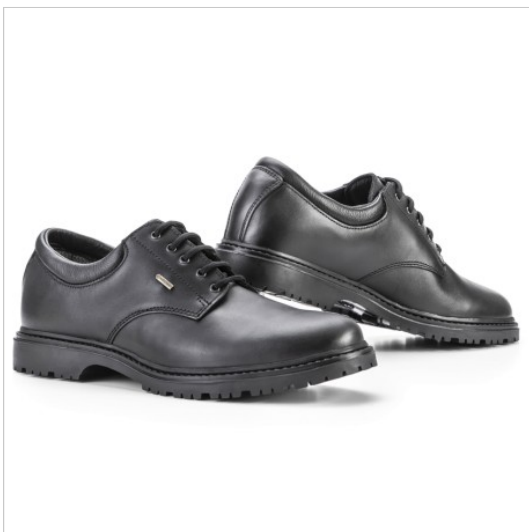

## SCHEDA PRODOTTO

2005/g legend low shoe gore-tex

Riferimento: JOL2005/G

Altezza	<b>Cm.11 (tg.42)</b>
Assorbimento Energia Tallone	<b>SI</b>
Calzatura Antistatica	<b>SI</b>
Categoria Dpi	<b>II' Categoria</b>
Categoria Prodotto	<b>Scarpe Basse</b>
Certificazione	<b>02</b>
Fodera Interna	<b>Gore-Tex 4 strati</b>
	<b>Intera</b>
Isolamento Calore	<b>SI</b>
Isolamento Freddo - CI	<b>SI</b>
Modello	<b>Uomo</b>
Normativa Riferimento	<b>EN ISO 20347</b>
Plantare	<b>Anatomico</b>
Puntale	<b>Sintetico spess. 1,8</b>
Resistenza Calore HRO	<b>SI</b>
SRC Antiscivolo	<b>SI</b>
Settori D'impiego	<b>Divise Uniformi</b>
Sottopiede	<b>Tnt</b>
Stagione	<b>Invernale</b>
Suola	<b>Gomma nitrilica</b>
Suola Antiolio	<b>SI</b>
Tempi di Consegna	<b>Immediata</b>
Tipo Fodera	<b>Gore-Tex</b>
Tipo di Chiusura	<b>Con lacci</b>
Tomaia	<b>Pieno Fiore Idrorep. traspir.</b>
Traspirante	<b>SI</b>

WR Calzatura Idro	<b>SI</b>
WRU Tomaia Idro	<b>SI</b>