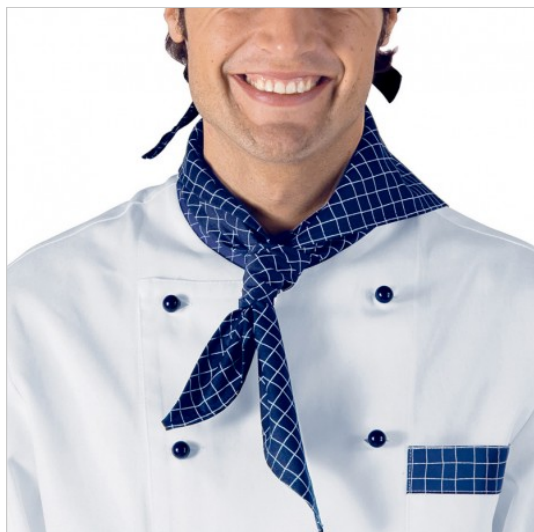

SCHEDA PRODOTTO

Triangolo glasgow blu ISACCO 089902

Riferimento: ISA089902

Categoria Prodotto	Foulard
Colore	Blu
Composizione Tessuto	65% Poliestere 35% Cotone
Fantasia Tessuto	A quadri
Linea Prodotto	Triangolo
Modello	Unisex
Peso Tessuto	195 gr/mq
Settori D'impiego	RISTORAZIONE
Stagione	Ogni Stagione