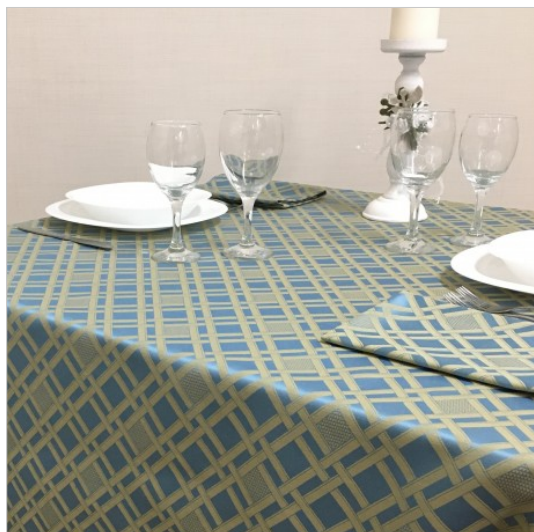

SCHEDA PRODOTTO

Tovagliato Romina Celeste

Riferimento: ROMINA.07

Armatura Tessuto	Jaquard Saia Diagonale
Categoria Prodotto	Tovagliato in Varie Dimensioni
Colore	Celeste
Composizione Tessuto	Cotone 60% Poliestere 40%
Dimensioni Cm.	Personalizzabile
Fantasia Tessuto	Geometrica
Lavaggio a Secco	Ammesso
Peso Tessuto	200 gr/mq
Programma Ammesso di Asciugatura	Temperatura Ridotta
Restringimenti al Lavaggio	Trama 3% - Ordito 6%
Rifinitura Orlo	Cucitura Lineare
Stile	Classico
Temperatura Lavaggio Ammessa	Max 80 Gradi
Temperatura Lavaggio Consigliata	Max 60 Gradi
Temperatura Max di Stiro	150 Gradi
Tempi di Consegna	Disponibile all 'Ordine
Tipo Asciugatura	Tamburo Rotativa Ammessa
Tipo di Candeggio	Ammesso al Cloro a Freddo in Soluzione Diluita
Tipo di Coloritura Tintura Indanthrene II	Si
Tipo di Confezione	Orlo Cm. 1,6 Con Angoli Sovrapposti
Tovagliato Serie	Romina
Utilizzo Consigliato	Ristorazione - Banchettistica - Lavanderia Industriale - Casa - Mense