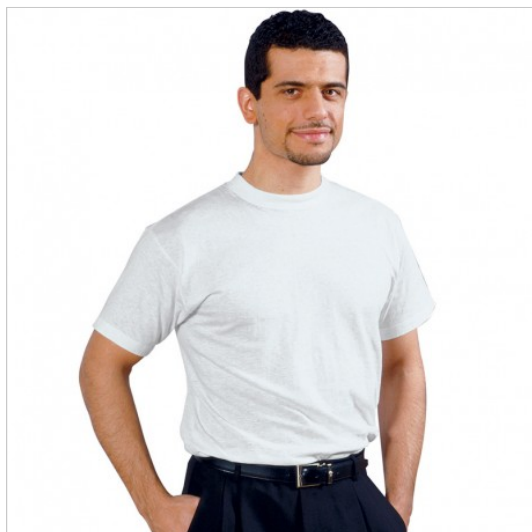

## SCHEDA PRODOTTO

T-shirt isacco ISACCO 109000

Riferimento: ISA109000

Categoria Prodotto	<b>T-Shirt</b>
Colore	<b>Bianco</b>
Composizione Tessuto	<b>100% Cotone</b>
Fantasia Tessuto	<b>Tinta Unita</b>
Modello	<b>Unisex</b>
Modello Collo	<b>Girocollo</b>
Modello Manica	<b>Corta</b>
Peso Tessuto	<b>210 gr/mq</b>
Settori D'impiego	<b>Ristorazione-Alimentare</b>
Stagione	<b>Mezzo-Tempo</b>