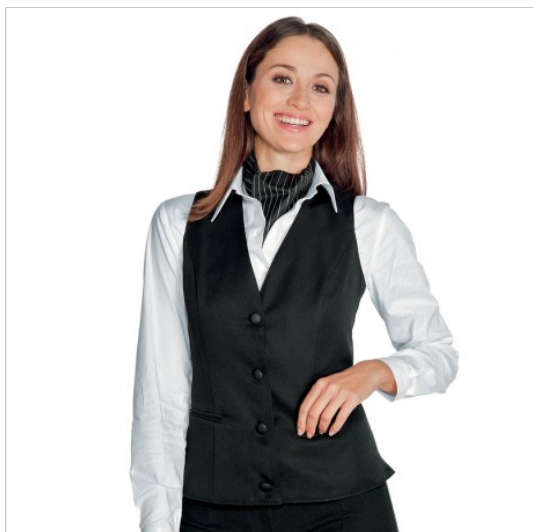

SCHEDA PRODOTTO

Gilet venezia nero ISACCO 034201

Riferimento: ISA034201

Categoria Prodotto	Gilet
Colore	Nero
Composizione Tessuto	100% Poliestere
Fantasia Tessuto	Tinta Unita
Fodera Interna	Intera
Modello	Donna
Modello Collo	Collo a V
Numero Bottoni	Quattro
Numero Tasche	Due
Peso Tessuto	220 gr/mq
Settori D'impiego	RISTORAZIONE
	ALBERGHIERO
	FOOD & BEVERAGE
Stagione	Ogni Stagione
Tipo Fodera	Poliestere 100%
Tipo di Chiusura	Bottoni Estraibili