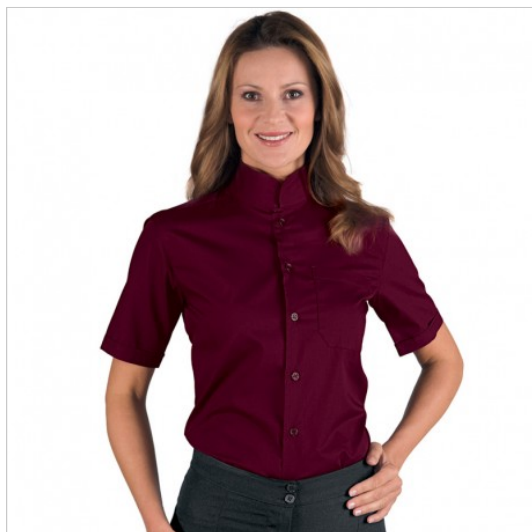

SCHEDA PRODOTTO

Camicia dublino unisex manica corta bordeaux
ISACCO 061803M

Riferimento: ISA061803M

Categoria Prodotto	Camicie
Colore	Colorato
	Bordeaux
Composizione Tessuto	65% Poliestere 35% Cotone
Fantasia Tessuto	Tinta Unita
Linea Prodotto	Dublino
Modello	Unisex
Modello Collo	Coreana
Modello Manica	Corta
Numero Bottoni	Sette
Numero Tasche	Una
Peso Tessuto	115 gr/mq
	RISTORAZIONE
	ALBERGHIERO
Settori D'impiego	FOOD & BEVERAGE
	Stagione
Stagione	Estivo
Tipo di Chiusura	Bottoni Fissi