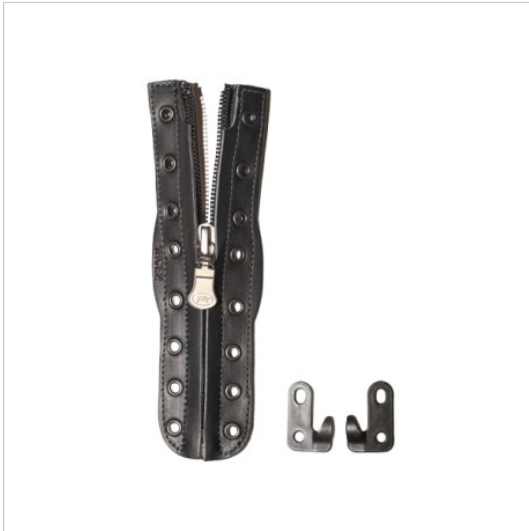

SCHEDA PRODOTTO

Couple of zipper for 6200 - 6205 - 9600

Riferimento: JOL1RCE

Product category

Accessories