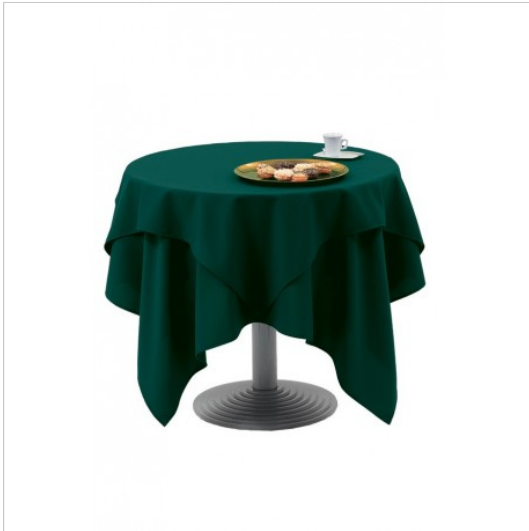

SCHEDA PRODOTTO

Tablecloths elegance Dark Green ISACCO
ELEGVER

Riferimento: ISAELEGVER

Color

Colorful