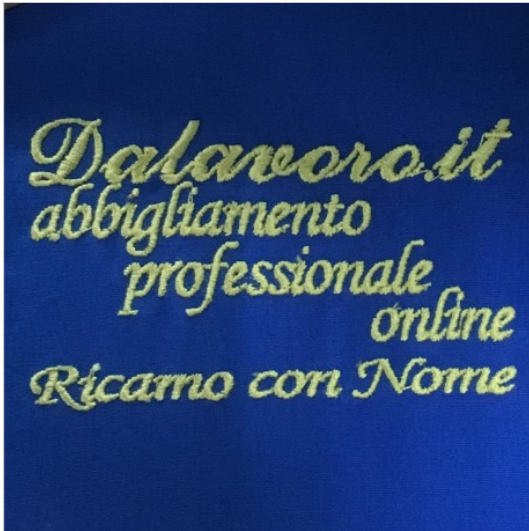

SCHEMA PRODOTTO

embroidery with your name

Riferimento: RICAMO-NOME

Product category

Text Embroidery