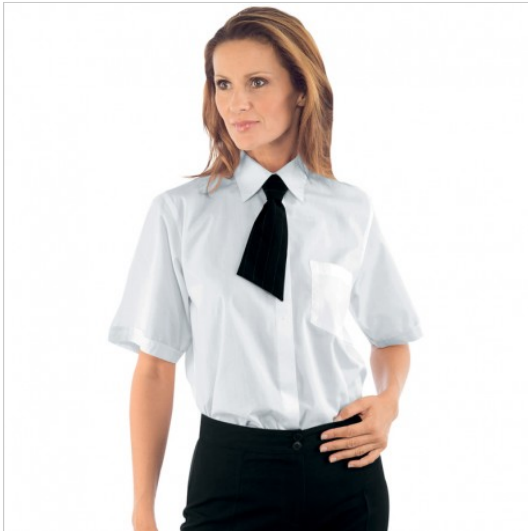

## SCHEDA PRODOTTO

Hemd kurze Ärmel Weiß ISACCO 021100

Riferimento: ISA021100

Anzahl der Knöpfe	Sieben
Anzahl der Taschen	Eine
Art des Verschlusses	Feste Knöpfe
Einsatzgebiete	HOTELLERIE
	FOOD & BEVERAGE
	Gastronomie
Farbe	Weiß
Jahreszeit	Sommerlich
Modell	Frau
Neckmodell	Klassisch
Produktart	Hemde
Produktlinie	Camicia Donna
Stoff fantasie	Einfarbig
Stoffgewicht	115g/m2
Stoffzusammensetzung	65 % Polyester 35 % Baumwolle
Ärmelmodell	Kurz