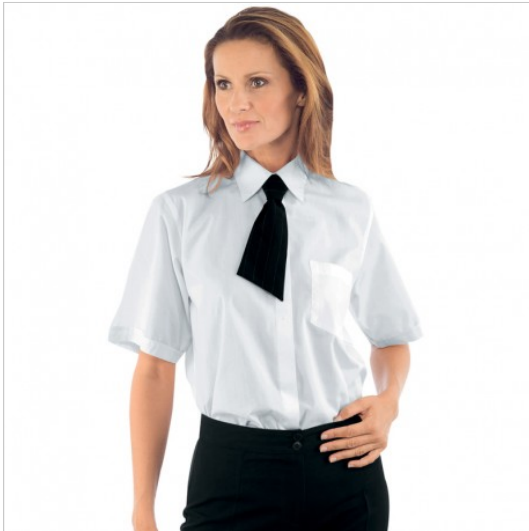

SCHEDA PRODOTTO

Hemd kurze Ärmel Weiß ISACCO 021100

Riferimento: ISA021100

Anzahl der Knöpfe	Sieben
Anzahl der Taschen	Eine
Art des Verschlusses	Feste Knöpfe
Einsatzgebiete	HOTELLERIE
	FOOD & BEVERAGE
	Gastronomie
Farbe	Weiß
Jahreszeit	Sommerlich
Modell	Frau
Neckmodell	Klassisch
Produktart	Hemde
Produktlinie	Camicia Donna
Stoff fantasie	Einfarbig
Stoffgewicht	115g/m2
Stoffzusammensetzung	65 % Polyester 35 % Baumwolle
Ärmelmodell	Kurz