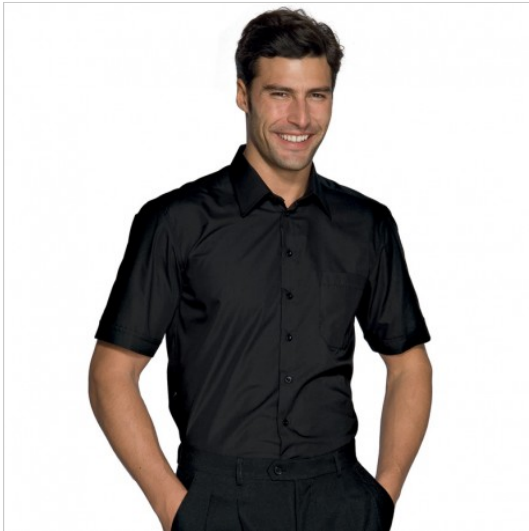

SCHEDA PRODOTTO

Hemd cartagena slim kurze Ärmel Schwarz
ISACCO 061601M

Riferimento: ISA061601M

Anzahl der Knöpfe	Sieben
Anzahl der Taschen	Eine
Art der Passform	Slim
Art des Verschlusses	Feste Knöpfe
Einsatzgebiete	HOTELLERIE
	Gastronomie
Farbe	Schwarz
Jahreszeit	Sommerlich
Modell	Mann
Neckmodell	Klassisch
Produktart	Hemde
Produktlinie	Cartagena
Stoff fantasie	Einfarbig
Stoffgewicht	115g/m2
Stoffzusammensetzung	65 % Polyester 35 % Baumwolle
Ärmelmodell	Kurz