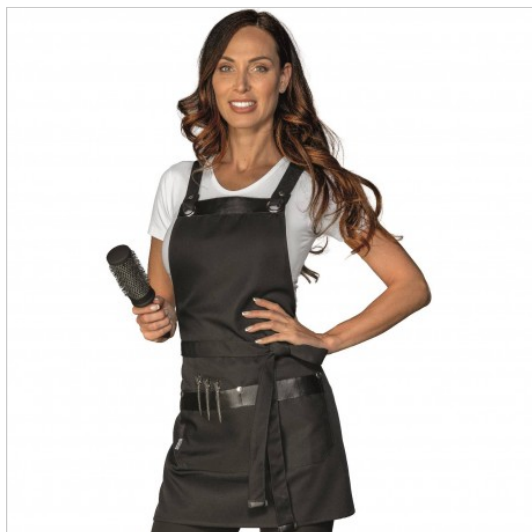

SCHEMA PRODOTTO

Schürze Milford Short Schwarz 100% Polyester
ISACCO 088801S

Riferimento: ISA088801S

Abmessungen cm.	70x75
Anzahl der Taschen	Zwei
Art des Verschlusses	Schnürsenkel übereinander
Einsatzgebiete	ÄSTHETISCH
Farbe	Schwarz
Fertigstellung	Schwarzes Kunstleder
Jahreszeit	Jede Jahreszeit
Länge	Kurz
Modell	Unisex
Produktart	Latzschürzen
Produktlinie	Milford
Stoff fantasie	Einfarbig
Stoffgewicht	220 g/m²
Stoffzusammensetzung	100% Polyester