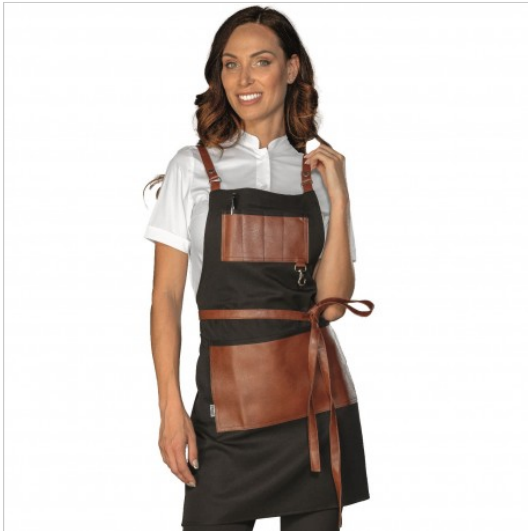

SCHEDA PRODOTTO

Schürze Bristol Short Schwarz + Braune Kunstleder
100% Polyester ISACCO 088911S

Riferimento: ISA088911S

Abmessungen cm.	70x72
Anzahl der Taschen	Fünf
Art des Verschlusses	Schnürsenkel übereinander
Einsatzgebiete	FOOD & BEVERAGE
	Gastronomie
	LEBENSMITTELINDUSTRIE
Farbe	Schwarz
Fertigstellung	Braunes Kunstleder
Jahreszeit	Jede Jahreszeit
Länge	Kurz
Modell	Unisex
Produktart	Latzschürzen
Produktlinie	Bristol
Stoff fantasie	Einfarbig
Stoffgewicht	220 g/m²
Stoffzusammensetzung	100% Polyester