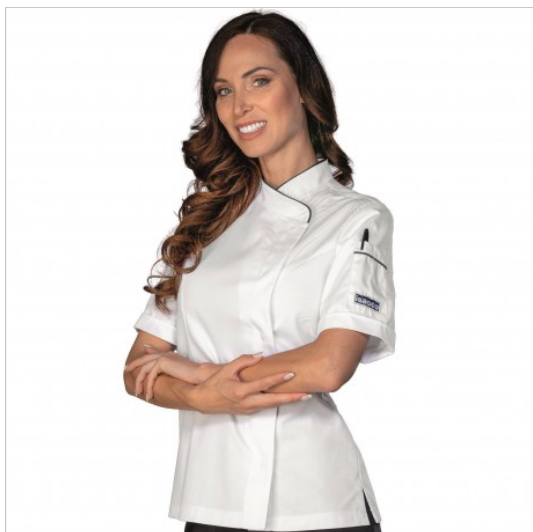

SCHEDA PRODOTTO

Jacke Lady Snaps kurze Ärmel Weiß + Schwarz
65% Polyester 35% Baumwolle ISACCO 057731M

Riferimento: ISA057731M

Anzahl der Knöpfe	Fünf
Anzahl der Taschen	Eine
Art des Verschlusses	Automatische Knöpfe
Einsatzgebiete	Gastronomie
Farbe	Weiß
Fertigstellung	Schwarz
Jahreszeit	Sommerlich
Modell	Frau
Neckmodell	Rundhalsausschnitt
Produktart	Jacken
Produktlinie	Lady Snaps Jacke
Stoff fantasie	Einfarbig
Stoffgewicht	195g/m2
Stoffzusammensetzung	65 % Polyester 35 % Baumwolle
Ärmelmodell	Kurz