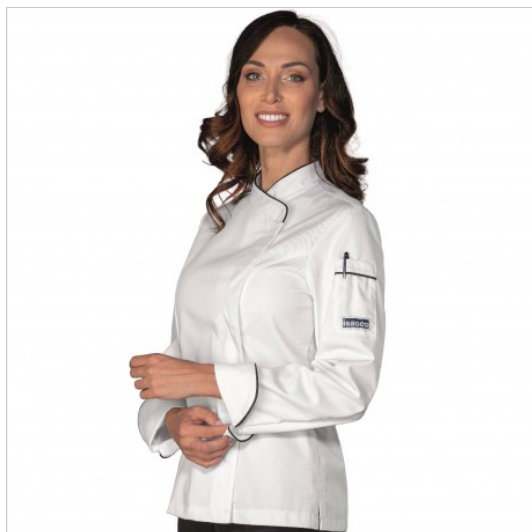

SCHEDA PRODOTTO

Jacke Lady Snaps Weiß + Schwarz 65% Polyester
35% Baumwolle ISACCO 057731

Riferimento: ISA057731

Anzahl der Knöpfe	Fünf
Anzahl der Taschen	Eine
Art des Verschlusses	Automatische Knöpfe
Einsatzgebiete	Gastronomie
Farbe	Weiß
Fertigstellung	Schwarz
Jahreszeit	Jede Jahreszeit
Manschettyp	Offen
Modell	Frau
Neckmodell	Rundhalsausschnitt
Produktart	Jacken
Produktlinie	Lady Snaps Jacke
Stoff fantasie	Einfarbig
Stoffgewicht	195g/m2
Stoffzusammensetzung	65 % Polyester 35 % Baumwolle
Ärmelmodell	Lang