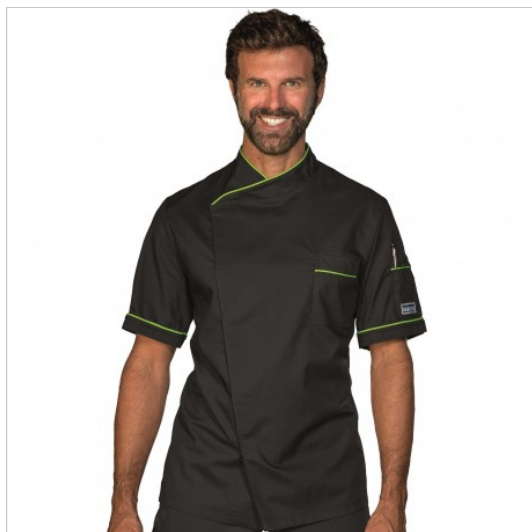

SCHEDA PRODOTTO

**KKochjacke Dubai Schwarz + Apfel 65% Polyester
35% Baumwolle ISACCO 059974**

Riferimento: ISA059974

Anzahl der Taschen	Zwei
Art des Verschlusses	Automatische Knöpfe
Einsatzgebiete	Gastronomie
	FOOD & BEVERAGE
Farbe	Schwarz
Fertigstellung	Apfelgrün
Jahreszeit	Sommerlich
Länge	Kurz
Modell	Mann
Neckmodell	Rundhalsausschnitt
Produktart	Jacken
Produktlinie	Dubai
Stoff fantasie	Einfarbig
Stoffgewicht	125g/m²
Stoffzusammensetzung	65 % Polyester 35 % Baumwolle
Ärmelmodell	Kurz