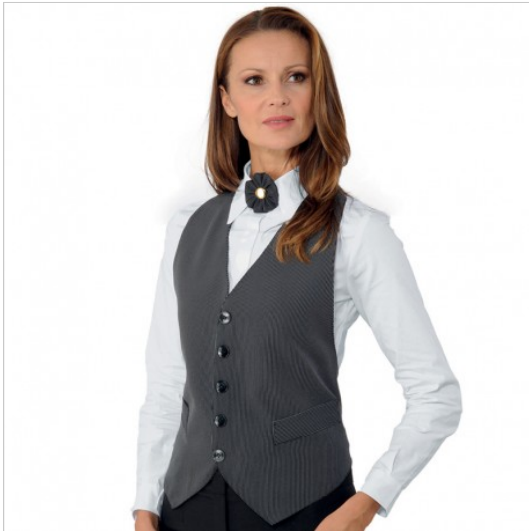

## SCHEDA PRODOTTO

Bolero Nadelstreifen ISACCO 035008

Riferimento: ISA035008

Anzahl der Knöpfe	<b>Sechs</b>
Anzahl der Taschen	<b>Zwei</b>
Art des Verschlusses	<b>Mit Schnalle</b>
Einsatzgebiete	<b>HOTELLERIE</b>
	<b>FOOD &amp; BEVERAGE</b>
	<b>Gastronomie</b>
Farbe	<b>Nadelstreifen</b>
Jahreszeit	<b>Jede Jahreszeit</b>
Modell	<b>Unisex</b>
Produktart	<b>Weste</b>
Produktlinie	<b>Bolero</b>
Stoff fantasie	<b>Gestreift</b>
Stoffgewicht	<b>220 g/m<sup>2</sup></b>
Stoffzusammensetzung	<b>100% Polyester</b>