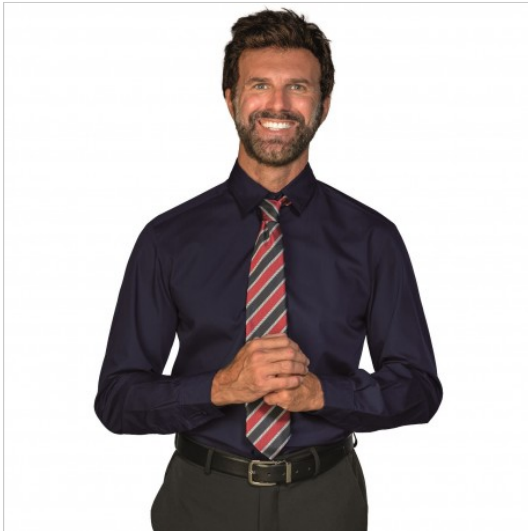

SCHEDA PRODOTTO

Hemd Nevada Unisex Blau 65% Polyester 35%
Baumwolle ISACCO 061522

Riferimento: ISA061522

Anzahl der Knöpfe	Sieben
Anzahl der Taschen	Ohne Taschen
Art des Verschlusses	Feste Knöpfe
Einsatzgebiete	Gastronomie HOTELLERIE
Farbe	Bunt
	Blau
Jahreszeit	Jede Jahreszeit
Manschettyp	Mit Knopf
Modell	Unisex
Neckmodell	Klassisch
Produktart	Hemde
Produktlinie	Nevada
Stoff fantasie	Einfarbig
Stoffgewicht	115g/m2
Stoffzusammensetzung	65 % Polyester 35 % Baumwolle
Ärmelmodell	Lang