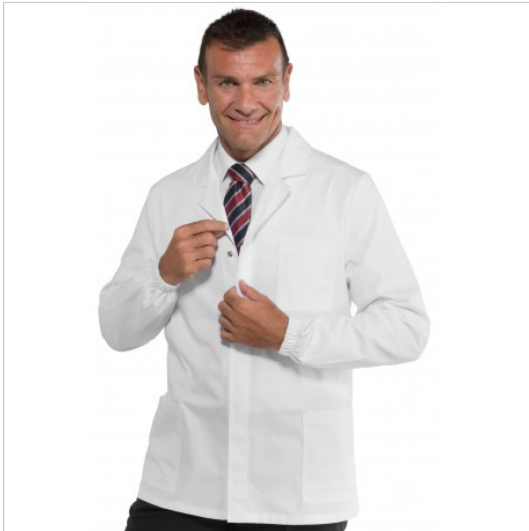

SCHEDA PRODOTTO

Jacke Sport Weiß Druckknöpfe Xxxl ISACCO
052008A

Riferimento: ISA052008A

Anzahl der Knöpfe	Vier
Anzahl der Taschen	Drei
Art des Verschlusses	Automatische Knöpfe
Besondere Größen	große Größe
Einsatzgebiete	LEBENSMITTELINDUSTRIE SANITÄR
Farbe	Weiß
Jahreszeit	Jede Jahreszeit
Manschettyp	Mit Gummizug
Modell	Mann
Neckmodell	Klassisch
Produktart	Jacken
Produktlinie	Sport Jacke
Stoff fantasie	Einfarbig
Stoffgewicht	190 g/m²
Stoffzusammensetzung	100% Baumwolle
Ärmelmodell	Lang