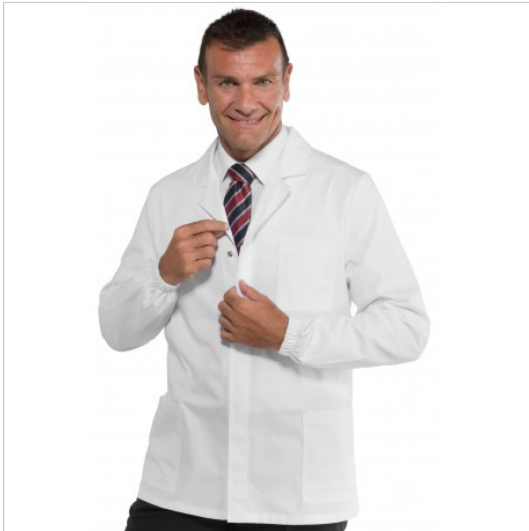

SCHEDA PRODOTTO

Jacke Sport Weiß Druckknöpfe 5XI ISACCO
052008C

Riferimento: ISA052008C

Anzahl der Knöpfe	Vier
Anzahl der Taschen	Drei
Art des Verschlusses	Automatische Knöpfe
Besondere Größen	große Größe
Einsatzgebiete	LEBENSMITTELINDUSTRIE SANITÄR
Farbe	Weiß
Jahreszeit	Jede Jahreszeit
Manschettyp	Mit Gummizug
Modell	Mann
Neckmodell	Klassisch
Produktart	Jacken
Produktlinie	Sport Jacke
Stoff fantasie	Einfarbig
Stoffgewicht	190 g/m²
Stoffzusammensetzung	100% Baumwolle
Ärmelmodell	Lang