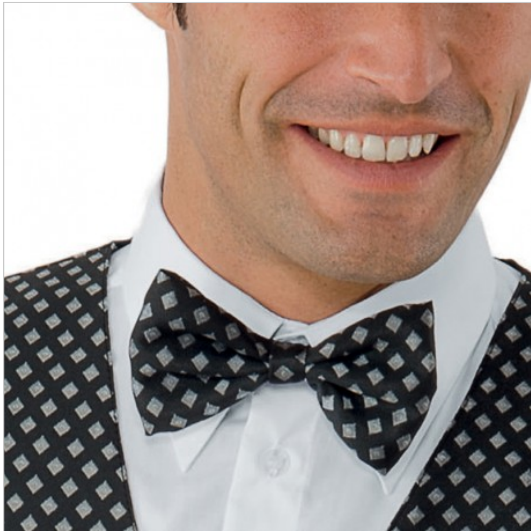

SCHEDA PRODOTTO

Fliege murano Schwarz 01 ISACCO 104201

Riferimento: ISA104201

Einsatzgebiete	FOOD & BEVERAGE
	Gastronomie
	HOTELLERIE
Farbe	Grau
Jahreszeit	Jede Jahreszeit
Modell	Unisex
Produktart	Fliege
Produktlinie	Papillon
Stoff fantasie	Fantasie
Stoffgewicht	220 g/m²
Stoffzusammensetzung	100% Polyester