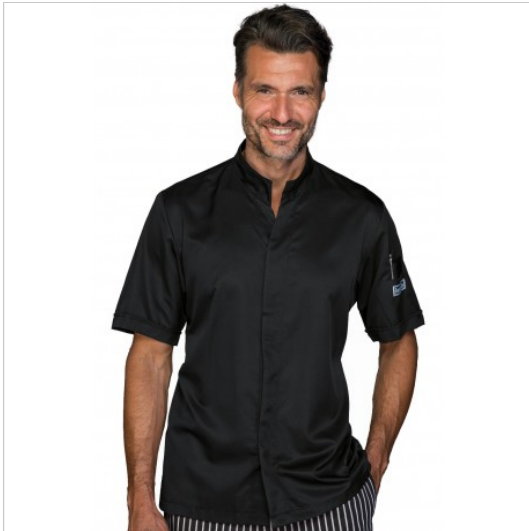

## SCHEDA PRODOTTO

Kochjacke Sincler Superdry kurze Ärmel Schwarz  
ISACCO 058881M

Riferimento: ISA058881M

Anzahl der Knöpfe	<b>Sechs</b>
Anzahl der Taschen	<b>Eine</b>
Art des Verschlusses	<b>Automatische Knöpfe</b>
Einsatzgebiete	<b>Gastronomie</b>
Farbe	<b>Schwarz</b>
Gewebe-Art	<b>Schmutzabweisend</b> <b>Mikrofaser</b>
Jahreszeit	<b>Sommerlich</b>
Modell	<b>Mann</b>
Neckmodell	<b>Koreanisch</b>
Produktart	<b>Jacken</b>
Produktlinie	<b>Sincler</b>
Stoff fantasie	<b>Einfarbig</b>
Stoffgewicht	<b>130 g/m<sup>2</sup></b>
Stoffzusammensetzung	<b>100 % Superdry-Polyester</b>
Ärmelmodell	<b>Kurz</b>