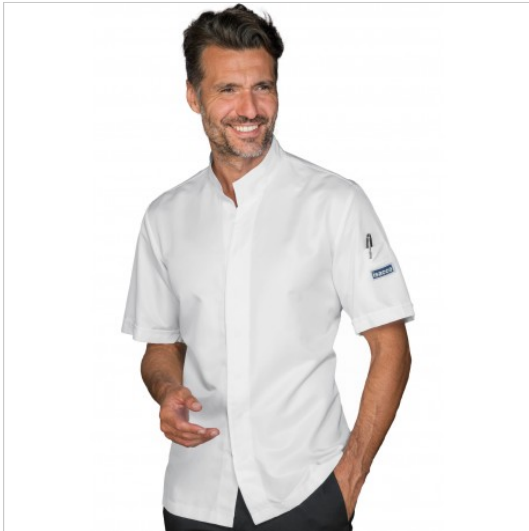

SCHEDA PRODOTTO

Kochjacke Sincler Superdry kurze Ärmel Weiß
ISACCO 058880M

Riferimento: ISA058880M

Anzahl der Knöpfe	Sechs
Anzahl der Taschen	Eine
Art des Verschlusses	Automatische Knöpfe
Einsatzgebiete	Gastronomie
Farbe	Weiß
Gewebe-Art	Schmutzabweisend Mikrofaser
Jahreszeit	Sommerlich
Modell	Mann
Neckmodell	Koreanisch
Produktart	Jacken
Produktlinie	Sincler
Stoff fantasie	Einfarbig
Stoffgewicht	130 g/m²
Stoffzusammensetzung	100 % Superdry-Polyester
Ärmelmodell	Kurz