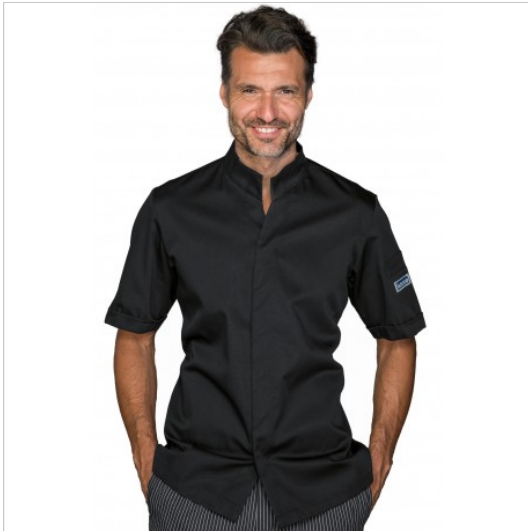

## SCHEDA PRODOTTO

Jacke Sincler kurze Ärmel Schwarz ISACCO  
058851M

Riferimento: ISA058851M

Anzahl der Knöpfe	<b>Sechs</b>
Anzahl der Taschen	<b>Eine</b>
Art des Verschlusses	<b>Automatische Knöpfe</b>
Einsatzgebiete	<b>Gastronomie</b>
Farbe	<b>Schwarz</b>
Jahreszeit	<b>Sommerlich</b>
Modell	<b>Mann</b>
Neckmodell	<b>Koreanisch</b>
Produktart	<b>Jacken</b>
Produktlinie	<b>Sincler</b>
Stoff fantasie	<b>Einfarbig</b>
Stoffgewicht	<b>195g/m2</b>
Stoffzusammensetzung	<b>65 % Polyester 35 % Baumwolle</b>
Ärmelmodell	<b>Kurz</b>