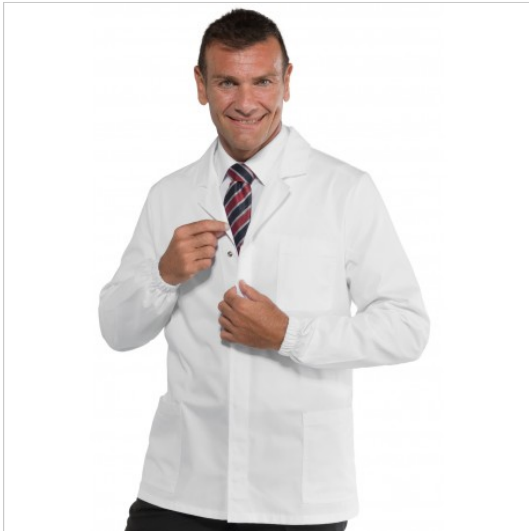

SCHEDA PRODOTTO

Jacke Sport Boheme Weiß ISACCO 052070

Riferimento: ISA052070

Anzahl der Knöpfe	Vier
Anzahl der Taschen	Drei
Art des Verschlusses	Automatische Knöpfe
Einsatzgebiete	SANITÄR
Farbe	Weiß
Gewebe-Art	Elastisch
	Bügelfrei
Jahreszeit	Jede Jahreszeit
Manschettyp	Mit Gummizug
Modell	Mann
Neckmodell	Klassisch
Produktart	Jacken
Produktlinie	Sport Jacke
Stoff fantasie	Einfarbig
Stoffgewicht	180 g/m²
Stoffzusammensetzung	100% Poliestere Bohme
Ärmelmodell	Lang