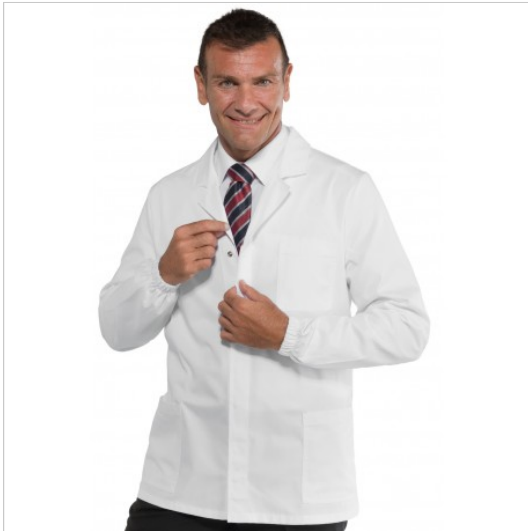

SCHEDA PRODOTTO

Jacke Sport Boheme Weiß ISACCO 052070

Riferimento: ISA052070

| | |
|----------------------|------------------------------|
| Anzahl der Knöpfe | Vier |
| Anzahl der Taschen | Drei |
| Art des Verschlusses | Automatische Knöpfe |
| Einsatzgebiete | SANITÄR |
| Farbe | Weiß |
| Gewebe-Art | Elastisch |
| | Bügelfrei |
| Jahreszeit | Jede Jahreszeit |
| Manschettyp | Mit Gummizug |
| Modell | Mann |
| Neckmodell | Klassisch |
| Produktart | Jacken |
| Produktlinie | Sport Jacke |
| Stoff fantasie | Einfarbig |
| Stoffgewicht | 180 g/m² |
| Stoffzusammensetzung | 100% Poliestere Bohme |
| Ärmelmodell | Lang |