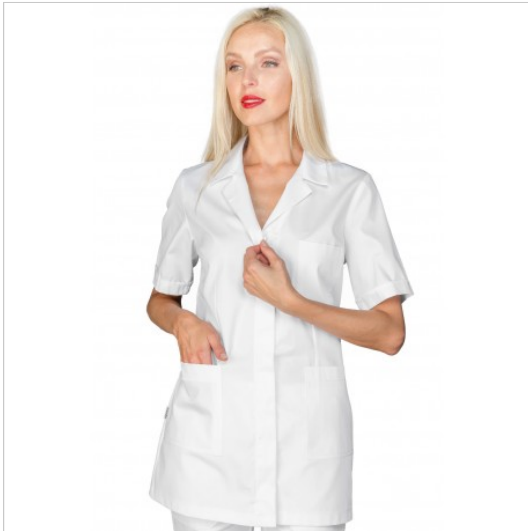

## SCHEDA PRODOTTO

Kasack Atene kurze Ärmel Weiß Reißverschluss  
ISACCO 031420M

Riferimento: ISA031420M

Anzahl der Taschen	<b>Drei</b>
Art des Verschlusses	<b>Mit Reißverschluss</b>
Einsatzgebiete	<b>LEBENSMITTELINDUSTRIE</b>
	<b>SANITÄR</b>
Farbe	<b>Weiß</b>
Jahreszeit	<b>Sommerlich</b>
Länge	<b>Kurz</b>
Modell	<b>Frau</b>
Neckmodell	<b>Klassisch</b>
Produktart	<b>Kurze kittel</b>
Produktlinie	<b>Atene</b>
Stoff fantasie	<b>Einfarbig</b>
Stoffgewicht	<b>195g/m2</b>
Stoffzusammensetzung	<b>65 % Polyester 35 % Baumwolle</b>
Ärmelmodell	<b>Kurz</b>