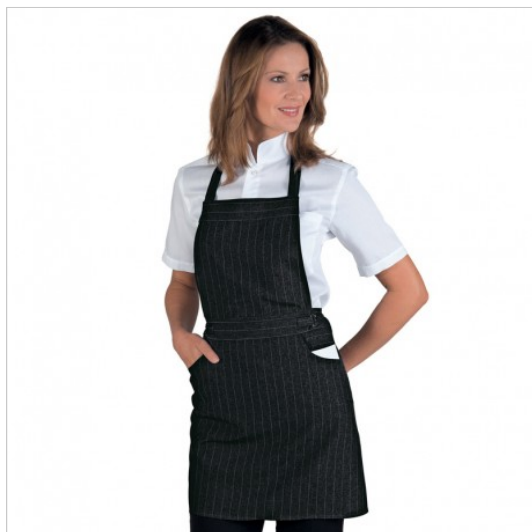

SCHEDA PRODOTTO

Schürze ischia liverpool ISACCO 090418

Riferimento: ISA090418

Abmessungen cm.	102x70
Anzahl der Taschen	Zwei
Art des Verschlusses	Feste Knöpfe
	Mit Schnürsenkeln
Einsatzgebiete	FOOD & BEVERAGE
	Gastronomie
	LEBENSMITTELINDUSTRIE
Farbe	Liverpool
Jahreszeit	Jede Jahreszeit
Länge	Lang
Modell	Frau
Produktart	Latzschürzen
Produktlinie	Ischia
Stoff fantasie	Gestreift
Stoffgewicht	170 g/m²
Stoffzusammensetzung	100% Polyester